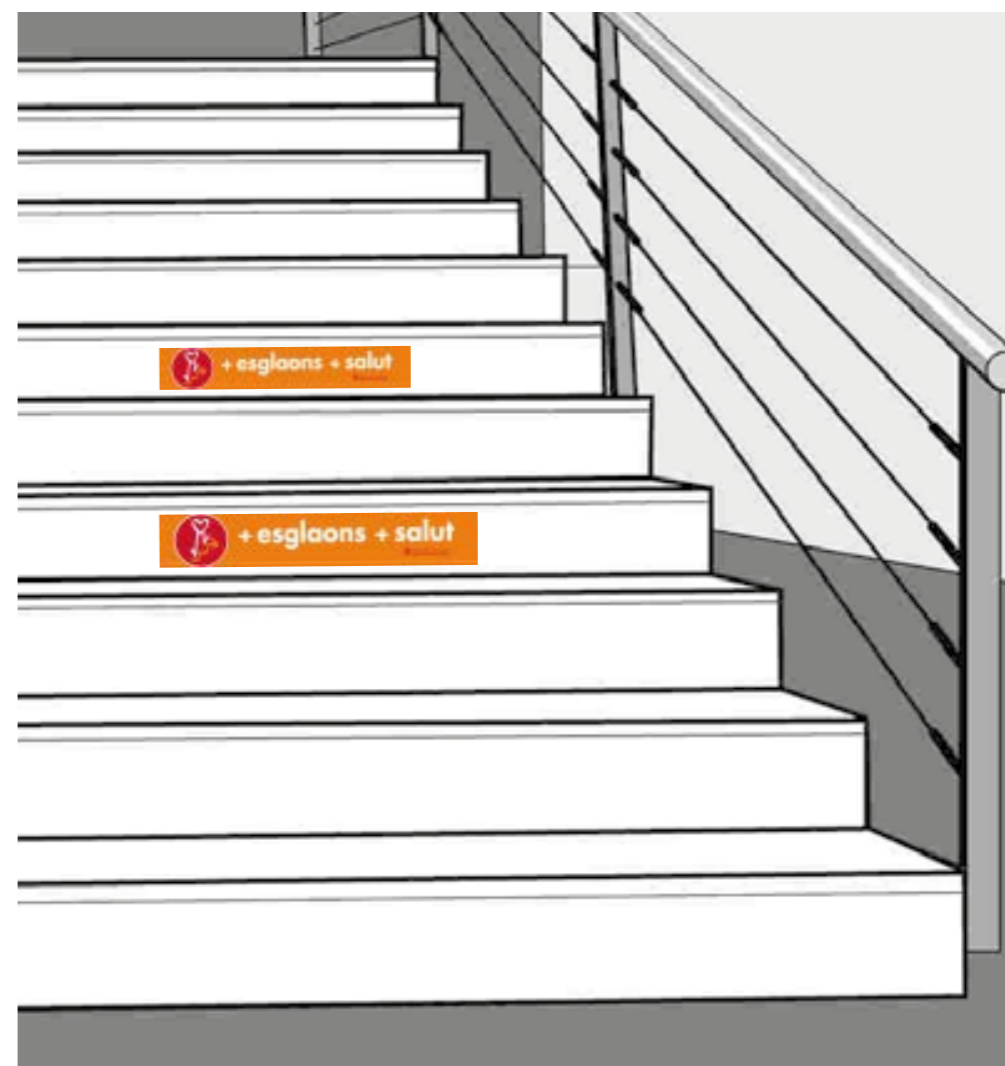

Pugeu escales!
7 minuts
al dia posen el
cor en forma!

Generalitat de Catalunya
Departament de Salut

Aquí pugem escales

Aquí
fem salut!

Generalitat de Catalunya
Departament de Salut

Ascensor ?
Pugeu escales!
Cremareu
9 vegades més
calories !

Pugeu escales!
+ esglaons
+ salut!

Generalitat de Catalunya
Departament de Salut

Adhesiu per al terra (gran format)

55 cm diàmetre

Mòbil de paret

(aturador)

34 x 13 cm

Adhesius per a escales

13 x 72 cm

+ esglaons + salut

Generalitat de Catalunya
Departament de Salut